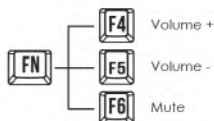

Shortcuts / Bližnjice / Prečaci