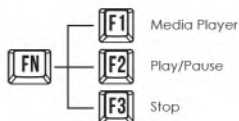

Shortcuts / Bližnjice / Prečaci