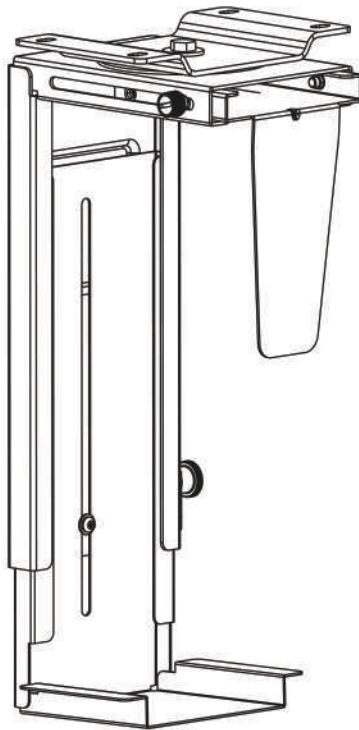

Navodila za sestavo v drugih jezikih so na voljo na:
[UVI.gg/AG](https://uvi.gg/AG) ali preko QR kode!